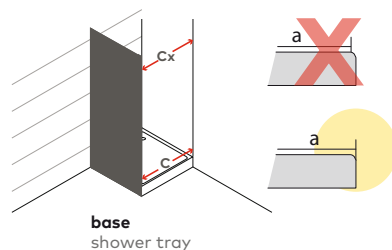

Perfil
Profile

Altura standard:
2000mm.
Standard Height:
2000mm.

Solução com perfil de compensação

Solution with compensation profile

Tipologias Typologies

Porta esquerda
Left door

Porta direita
Right door

Acessórios em latão cromado.
Vidro temperado de 6mm.
Perfis em alumínio cromado.
Altura standard do vidro: 2000mm
Dimensões standard:
68 - 70 cm;
73 - 75 cm;
78 - 80 cm;
88 - 90 cm;
98 - 100 cm;
118 - 120cm.
24 meses de garantia.

Brass fittings.
6mm tempered glass.
Aluminium profiles chromed.
Glass standard height:2000mm.
Standard dimensions:
68 - 70 cm;
73 - 75 cm;
78 - 80 cm;
88 - 90 cm;
98 - 100 cm;
118 - 120cm.
24 months guarantee.

Medidas Standard

Standard Dimensions

Aferição de medidas

Ascertaining the measurements

Afinação
Compensation

As medidas fornecidas devem ser resultantes da medição até à face exterior da base.
Compensações feitas a cargo da ITALBOX.
The provided dimensions should be measured to the outer face of the base.
Adjustments made by ITALBOX.