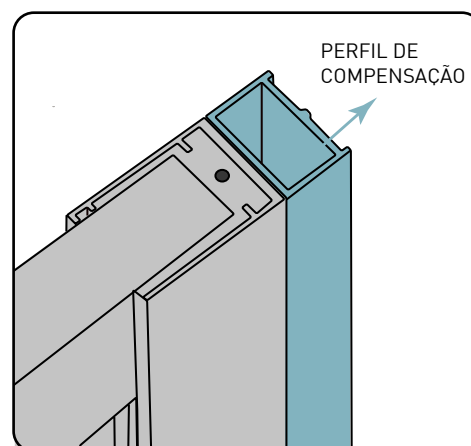

Perfil
Profile

Altura standard:
2000mm.
Standard Height:
2000mm.

Solução com perfil de compensação

Solution with compensation profile

Tipologias Typologies

Porta esquerda
Left door

Porta direita
Right door

Acessórios em latão cromado.
Vidro temperado de 6mm.
Perfis em alumínio cromado.
Altura standard do vidro: 2000mm
Dimensões standard:
68 - 70 cm;
73 - 75 cm;
78 - 80 cm;
88 - 90 cm;
98 - 100 cm;
118 - 120cm.
24 meses de garantia.

Brass fittings.
6mm tempered glass.
Aluminium profiles chromed.
Glass standard height:2000mm.
Standard dimensions:
68 - 70 cm;
73 - 75 cm;
78 - 80 cm;
88 - 90 cm;
98 - 100 cm;
118 - 120cm.
24 months guarantee.

Medidas Standard

Standard Dimensions

Aferição de medidas

Ascertaining the measurements

Afinação
Compensation

As medidas fornecidas devem ser resultantes da medição até à face exterior da base.
Compensações feitas a cargo da ITALBOX.
The provided dimensions should be measured to the outer face of the base.
Adjustments made by ITALBOX.