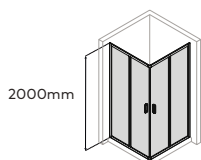

Perfil
Profile

Altura standard:
2000mm.
Standard Height:
2000mm.

Solução com perfil de compensação

Solution with compensation profile

Tipologias Typologies

Porta esquerda
Left door

Porta direita
Right door

Acessórios em latão cromado.
Vidro temperado de 6mm.
Perfis em alumínio cromado.
Altura standard do vidro: 2000mm
Dimensões standard:
68 - 70 cm;
73 - 75 cm;
78 - 80 cm;
88 - 90 cm;
98 - 100 cm;
118 - 120cm.
24 meses de garantia.

Brass fittings.
6mm tempered glass.
Aluminium profiles chromed.
Glass standard height:2000mm.
Standard dimensions:
68 - 70 cm;
73 - 75 cm;
78 - 80 cm;
88 - 90 cm;
98 - 100 cm;
118 - 120cm.
24 months guarantee.

Medidas Standard

Standard Dimensions

Aferição de medidas

Ascertaining the measurements

Afinação
Compensation

As medidas fornecidas devem ser resultantes da medição até à face exterior da base.
Compensações feitas a cargo da ITALBOX.
The provided dimensions should be measured to the outer face of the base.
Adjustments made by ITALBOX.