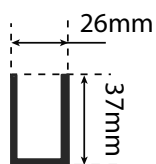

Perfil
Profile

Altura standard:
2000mm.
Standard Height:
2000mm.

Solução com perfil de compensação

Solution with compensation profile

Tipologias Typologies

Porta esquerda
Left door

Porta direita
Right door

Acessórios em latão cromado.
Vidro temperado de 6mm.
Perfis em alumínio cromado.
Altura standard do vidro: 2000mm
Dimensões standard:
68 - 70 cm;
73 - 75 cm;
78 - 80 cm;
88 - 90 cm;
98 - 100 cm;
118 - 120cm.
24 meses de garantia.

Brass fittings.
6mm tempered glass.
Aluminium profiles chromed.
Glass standard height:2000mm.
Standard dimensions:
68 - 70 cm;
73 - 75 cm;
78 - 80 cm;
88 - 90 cm;
98 - 100 cm;
118 - 120cm.
24 months guarantee.

Medidas Standard

Standard Dimensions

Aferição de medidas

Ascertaining the measurements

Afinação
Compensation

As medidas fornecidas devem ser resultantes da medição até à face exterior da base.
Compensações feitas a cargo da ITALBOX.
The provided dimensions should be measured to the outer face of the base.
Adjustments made by ITALBOX.