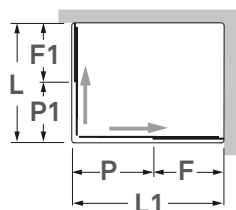

Perfil
Profile

Altura standard:
2000mm.
Standard Height:
2000mm.

Solução com perfil de compensação

Solution with compensation profile

Tipologias Typologies

Porta esquerda
Left door

Porta direita
Right door

Acessórios em latão cromado.
Vidro temperado de 6mm.
Perfis em alumínio cromado.
Altura standard do vidro: 2000mm
Dimensões standard:
68 - 70 cm;
73 - 75 cm;
78 - 80 cm;
88 - 90 cm;
98 - 100 cm;
118 - 120cm.
24 meses de garantia.

Brass fittings.
6mm tempered glass.
Aluminium profiles chromed.
Glass standard height:2000mm.
Standard dimensions:
68 - 70 cm;
73 - 75 cm;
78 - 80 cm;
88 - 90 cm;
98 - 100 cm;
118 - 120cm.
24 months guarantee.

Medidas Standard

Standard Dimensions

Aferição de medidas

Ascertaining the measurements

Afinação
Compensation

As medidas fornecidas devem ser resultantes da medição até à face exterior da base.
Compensações feitas a cargo da ITALBOX.
The provided dimensions should be measured to the outer face of the base.
Adjustments made by ITALBOX.