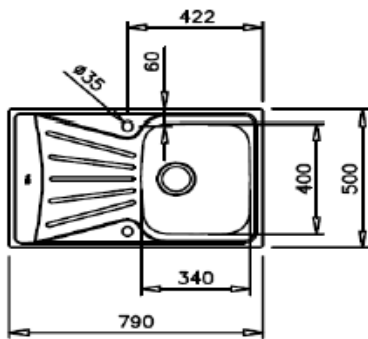

STARBRIGHT 45 E-XN 1C 1E

LAVA-LOUÇAS

Material:	Aço inoxidável 18/10
Acabamento:	Polido
Instalação:	Encastre
Móveis (cm):	45
Lay out:	1 bacia + 1 escorredor
Lado do escorredor:	Reversível
Válvula:	3½"
Válvula anti inundação:	Redonda
Espessura sup. da cuba, mm:	0,6
Med. gerais - Profundidade,mm:	500
- Largura, mm:	790
Bacias- Prof.,mm:	400
- Largura, mm:	340
- Profundidade das bacias, mm:	160
Meia bacia - Profundidade, mm:	-
- Largura, mm:	-
- Profundidade da bacia, mm:	-

ACESSÓRIOS INCLuíDOS

Anti ruído:	Sim
Vedante da bancada:	Sim
Grampos de instalação:	Sim
Válvula:	3 ½"
Tipo de válvula:	Manual
Sifão:	Sim
Outros:	-

MODELO

STARBRIGHT 45 E-XN 1C 1E

COR

Inox

A Teka Portugal SA, reserva-se ao direito de realizar todas as alterações que considerar necessárias para a melhoria contínua dos seus produtos. Assim, todas as características, dados, pormenores, medidas, cores, descrições, ilustrações, expostos, no presente folheto informativo, têm carácter meramente orientativo. Os mesmos podem ser alterados ou anulados, em qualquer momento e sem obrigação de aviso prévio, de acordo com as exigências técnicas e comerciais da empresa produtora, invalidando a possibilidade de reivindicação por parte do comprador, comerciante ou particular. A Teka Portugal SA, declina toda a sua responsabilidade mediante o anteriormente exposto e a eventuais inexactidões devidas a erros de transcrição, impressão ou fotográficos. Para uma correta instalação, em especial de placas e lava-louças, aconselhamos a que tenha o equipamento junto a si e que se certifique das medidas do mesmo antes de efetuar a abertura de encastre. Para uma correta instalação e utilização do equipamento adquirido consulte previamente todas as instruções técnicas do mesmo e as siga em conformidade. Aos preços indicados acresce o IVA à taxa em vigor. Os preços não incluem instalação.