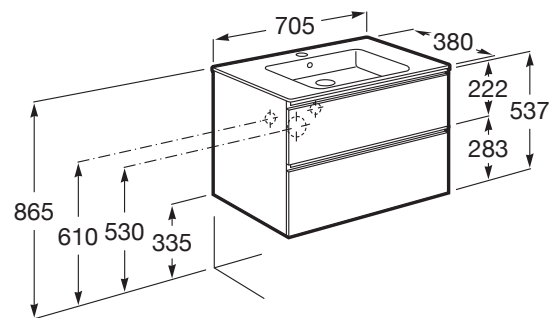

THE GAP

Unik compact, móvel de duas gavetas e lavatório

DIMENSÕES

Comprimento	705 mm
Largura	380 mm
Altura	537 mm

CORES E ACABAMENTOS

DESENHOS TÉCNICOS

CARACTERÍSTICAS

Instalação da torneira: No lavatório

Lavatório / Orifícios para torneira: 1 Orifício no centro

Lavatório / Posição da prateleira: Em ambos os lados

Lavatório / Prateleira integrada

Material / Lavatório: Porcelana

Material / Móvel base: Aglomerado

Medidas / Lavatório e móvel / Altura (mm): 537

Medidas / Lavatório e móvel / Comprimento (mm): 705

Medidas / Lavatório e móvel / Largura (mm): 380

Móvel base / Combinação de portas e gavetas: 2 Gavetas

Móvel base / Estrutura: Gavetas

Móvel base / Separadores internos

Móvel base / Sistema de abertura e fecho: Gavetas com fecho suave

Móvel base / Tipo de porta: De correr

Posição do lavatório: Centro

Publication Status

Tipo de instalação: Suspenso, Suspenso com pés