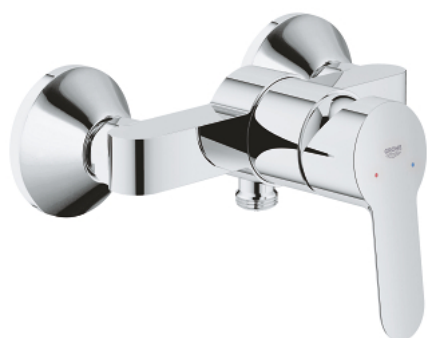

23 333 000 BAUEDGE <P>MONOCOMANDO DE DUCHE 1/2" </P>

DESCRIÇÃO DO PRODUTO

- Colour: cromado
- Montagem na parede
- Acabamento GROHE Long-Life
- Limitador ecológico de caudal
- Saída inferior para duche de 1/2" com válvula anti-retorno integrada
- Rácores em S (150 ± 25)
- Espelho metálico
- Válvulas anti-retorno
- Limitador de temperatura opcional

23 333 000 BAUEDGE <P>MONOCOMANDO DE DUCHE 1/2" </P>

PEÇAS DE REPOSIÇÃO , Setembro 2012 – now

- 1: Manipulo e tampa (Order-nr. 46698000)
- 2: Calota (desde 1999) (Order-nr. 46584000)
- 3: Cartucho (Order-nr. 46048000)
- 4: Rácor em S (Order-nr. 12075000)
- 4.1: Obturador 1/2" (Order-nr. 0138600M)
- 4.2: Conjunto de 10 espelhos (Order-nr. 0221000M)
- 5: Sede 1/2" (Order-nr. 45044000)
- 6: Sede 1/2" (Order-nr. 08565000)
- 7: Prolongamentos 3/4", 20 mm (Order-nr. 0713000M)*
- 8: Chave de porcas (Order-nr. 19377000)*
- 9: Limitador de temperatura (Order-nr. 46375000)*