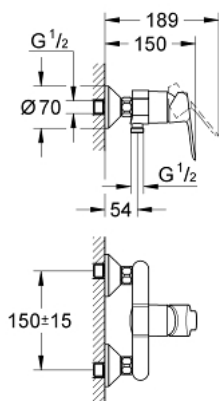

23 333 000 BAUEDGE <P>MONOCOMANDO DE DUCHE 1/2" </P>

DESCRIÇÃO DO PRODUTO

- Colour: cromado
- Montagem na parede
- Acabamento GROHE Long-Life
- Limitador ecológico de caudal
- Saída inferior para duche de 1/2" com válvula anti-retorno integrada
- Rácores em S (150 ± 25)
- Espelho metálico
- Válvulas anti-retorno
- Limitador de temperatura opcional

23 333 000 BAUEDGE <P>MONOCOMANDO DE DUCHE 1/2" </P>

PEÇAS DE REPOSIÇÃO , Setembro 2012 – now

- 1: Manipulo e tampa (Order-nr. 46698000)
- 2: Calota (desde 1999) (Order-nr. 46584000)
- 3: Cartucho (Order-nr. 46048000)
- 4: Rácor em S (Order-nr. 12075000)
- 4.1: Obturador 1/2" (Order-nr. 0138600M)
- 4.2: Conjunto de 10 espelhos (Order-nr. 0221000M)
- 5: Sede 1/2" (Order-nr. 45044000)
- 6: Sede 1/2" (Order-nr. 08565000)
- 7: Prolongamentos 3/4", 20 mm (Order-nr. 0713000M)*
- 8: Chave de porcas (Order-nr. 19377000)*
- 9: Limitador de temperatura (Order-nr. 46375000)*