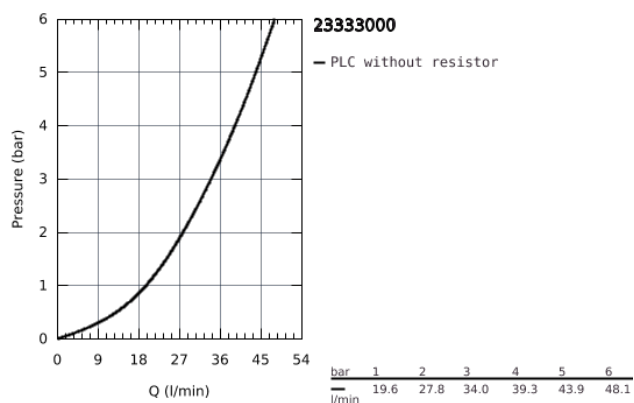

23 333 000 BAUEDGE <P>MONOCOMANDO DE DUCHE 1/2" </P>

DESCRIÇÃO DO PRODUTO

- Colour: cromado
- Montagem na parede
- Acabamento GROHE Long-Life
- Limitador ecológico de caudal
- Saída inferior para duche de 1/2" com válvula anti-retorno integrada
- Rácores em S (150 ± 25)
- Espelho metálico
- Válvulas anti-retorno
- Limitador de temperatura opcional

23 333 000 BAUEDGE <P>MONOCOMANDO DE DUCHE 1/2" </P>

PEÇAS DE REPOSIÇÃO , Setembro 2012 – now

- 1: Manipulo e tampa (Order-nr. 46698000)
- 2: Calota (desde 1999) (Order-nr. 46584000)
- 3: Cartucho (Order-nr. 46048000)
- 4: Rácor em S (Order-nr. 12075000)
- 4.1: Obturador 1/2" (Order-nr. 0138600M)
- 4.2: Conjunto de 10 espelhos (Order-nr. 0221000M)
- 5: Sede 1/2" (Order-nr. 45044000)
- 6: Sede 1/2" (Order-nr. 08565000)
- 7: Prolongamentos 3/4", 20 mm (Order-nr. 0713000M)*
- 8: Chave de porcas (Order-nr. 19377000)*
- 9: Limitador de temperatura (Order-nr. 46375000)*