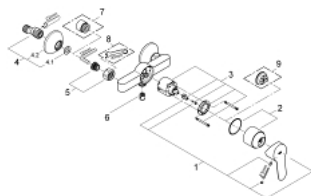

23 333 000 BAUEDGE <P>MONOCOMANDO DE DUCHE 1/2" </P>

DESCRIÇÃO DO PRODUTO

- Colour: cromado
- Montagem na parede
- Acabamento GROHE Long-Life
- Limitador ecológico de caudal
- Saída inferior para duche de 1/2" com válvula anti-retorno integrada
- Rácores em S (150 ± 25)
- Espelho metálico
- Válvulas anti-retorno
- Limitador de temperatura opcional

23 333 000 BAUEDGE <P>MONOCOMANDO DE DUCHE 1/2" </P>

PEÇAS DE REPOSIÇÃO , Setembro 2012 – now

- 1: Manipulo e tampa (Order-nr. 46698000)
- 2: Calota (desde 1999) (Order-nr. 46584000)
- 3: Cartucho (Order-nr. 46048000)
- 4: Rácor em S (Order-nr. 12075000)
- 4.1: Obturador 1/2" (Order-nr. 0138600M)
- 4.2: Conjunto de 10 espelhos (Order-nr. 0221000M)
- 5: Sede 1/2" (Order-nr. 45044000)
- 6: Sede 1/2" (Order-nr. 08565000)
- 7: Prolongamentos 3/4", 20 mm (Order-nr. 0713000M)*
- 8: Chave de porcas (Order-nr. 19377000)*
- 9: Limitador de temperatura (Order-nr. 46375000)*