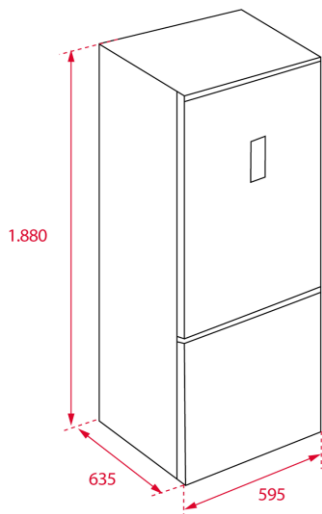

NFL 342 C EU E-INOX

**COMBINADO**

- Combinado de instalação livre
- Full No Frost
- Painel de controlo eletrónico com comandos no interior
- Iluminação LED
- Congelação e arrefecimento rápido
- 2 FreshBox
- Bandejas em vidro reguláveis em altura
- 5 prateleiras na porta
- 3 gavetas no congelador
- Pés dianteiros reguláveis em altura
- Portas reversíveis
- Puxador oculto
- Capacidade total: 310 litros líquidos

**DIMENSÕES**

Altura (mm)	1880
Largura (mm)	595
Profundidade (mm)	635

**CARACTERÍSTICAS TÉCNICAS**

Categoria	7
Consumo de energia anual (kWh/ano)	235
Capacidade frigorífico (líquida - litros)	224
Capacidade congelador (líquida - litros)	86
Nº estrelas congelador	4
Frio No Frost no frigorífico	Sim
Frio No Frost no congelador	Sim
Autonomia do congelador (horas)	15
Poder de congelação (kg/24 horas)	n.a.
Nível de ruído (dBA)	41
Tensão (V)	220-240
Potência máxima total (W)	85
Potência de descongelação (W)	170
Classificação climática	N/ST
Classificação energética	E