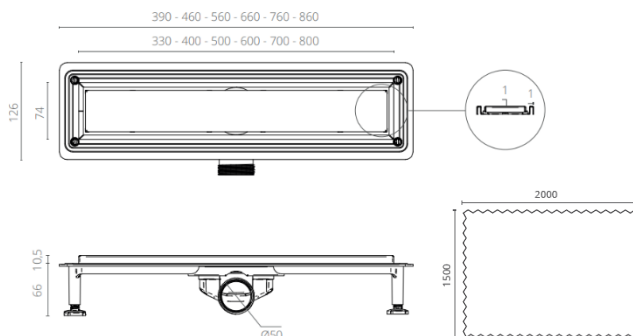

FICHA TÉCNICA // DATASHEET // FICHE TECHNIQUE // FICHA TÉCNICA

Kit Calha de Duche P/ Cerâmica
Shower Drain Kit For Tiles
Kit Caniveau de Douche Pour Carrelage
Kit Canaleta de Ducha Para Baldosas

MODELO | MODEL | MODÈLE | MODELO

Way Line

REFERÊNCIA: Ver anexo

INSTALAÇÃO // INSTALLATION // INSTALLATION // INSTALACIÓN

Para aplicação em espaços de duche
A instalação deverá ser efetuada por um técnico habilitado

For application in shower areas
The installation should be carried out by a qualified technician

Pour l'application dans les zones de douche
L'installation doit être effectuée par un technicien qualifié

Para aplicación en espacios de ducha
La instalación debe ser realizada por un técnico habilitado

EMBALAGEM // PACKAGING // CONDITIONNEMENT // EMBALAJE

Fornecido em embalagem de cartão

Supplied in a carton box

Fourni dans une boîte à carton

Suministrado en embalaje de carton

CARACTERÍSTICAS TÉCNICAS // TECHNICAL CHARACTERISTICS // CARACTÉRISTIQUES TECHNIQUES // CARACTERÍSTICAS TÉCNICAS

- Calha de duche com corpo em polipropileno
- Grelha em aço inox AISI 304
- Fornecido com Tela Impermeabilizante ISOL 1,5 X 2M
- Inclui niveladores para melhor adaptabilidade
- Para aplicação em espaços de duche
- Disponível nos comprimentos de 330, 400, 500, 600, 700 e 800 mm, com a largura de 60 mm
- Equipado com sistema anti-odores
- Alta resistência química e a temperaturas entre -30°C +75°C

- Shower drains with polypropylene body
- AISI 304 stainless steel grill
- Supplied with 1,5 x 2m ISOL Waterproofing Membrane
- Includes levelers for better adaptability
- For shower application
- Available in lengths of 330, 400, 500, 600, 700 and 800 mm, with the width of 60 mm
- Equipped with odorless system
- High chemical resistance and to temperatures between -30°C + 75 ° C

- Caniveaux de douche avec corps en polypropylène
- Grille en acier inoxydable AISI 304
- Fourni avec Membrane d'Imperméabilisation ISOL 1,5 x 2m
- Comprend des niveleurs pour une meilleure adaptabilité
- Pour application dans les douches
- Disponible en longueurs de 330, 400, 500, 600, 700 et 800 mm, Et avec une largeur de 60 mm
- Équipé d'un système anti-odeurs
- Haute résistance chimique et aux températures entre -30 ° C + 75 ° C

- Canaletas de ducha en polipropileno
- Parrilla de acero inoxidable AISI 304
- Suministradas con Lámina Impermeabilizante ISOL 1,5 x 2m
- Incluye niveladores para una mejor adaptabilidad
- Para aplicación en duchas
- Disponible en longitudes de 330, 400, 500, 600, 700 y 800 mm, con un ancho de 60 mm
- Equipado con sistema antiolores
- Alta resistencia química y a temperaturas entre -30°C + 75 ° C

GARANTIAS E MANUTENÇÃO // WARRANTY AND MAINTENANCE // GARANTIES ET ENTRETIEN // GARANTÍAS Y MANTENIMIENTO

- Garantia 3 anos para defeitos de fabrico (excluem-se peças de desgaste rápido)
- Limpar com pano húmido
- Não usar detergentes abrasivos

- 3 years warranty for manufacturing defects (The normal abrasion of wear parts is excluded from our warranty.)
- Clean with damp cloth
- Do not use abrasive detergents

- Garantie pour les défauts de fabrication: 3 ans (Sont exclus de la garantie les pièces d'usure)
- Nettoyer avec un chiffon humide
- Ne pas utiliser des produits abrasifs