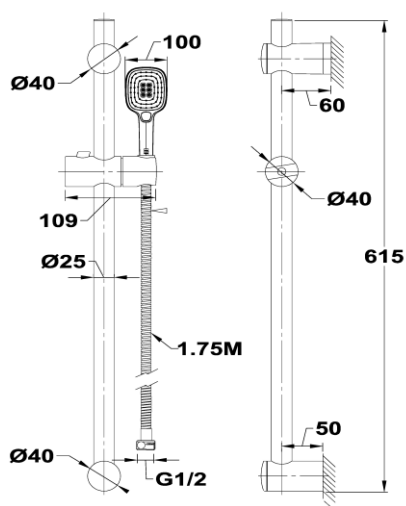

### Características gerais

- Diâmetro do chuveiro: 100 mm
- Certificado ACS
- Teste salino de 48 horas
- Corpo cromado e cabeça branca
- Limitador de caudal 6-8 litros a 3 bar
- Botão para alternar funções
- 3 funções:
  - Chuva
  - Jato
  - Chuva e jato
- Barra metálica de 60 cm (sem saboneteira)
- Tubos de alimentação flexível alta resistência 1,75 m

### Desenho técnico