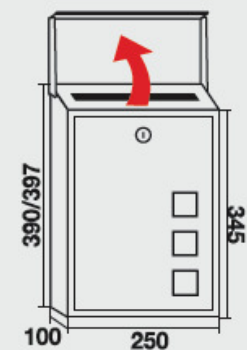

# serie Lisboa inox

Construidos en acero inoxidable mate. Gran capacidad con diseño contemporáneo. Acero inoxidable calidad 304. Peso 1,8 kg.

60615

60469

300 x 30 mm

230 x 25 mm

Inox. mate horizontal

Inox. mate vertical