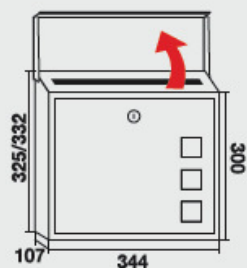

# serie Lisboa inox

Construidos en acero inoxidable mate. Gran capacidad con diseño contemporáneo. Acero inoxidable calidad 304. Peso 1,8 kg.

60615

60469

300 x 30 mm

230 x 25 mm

Inox. mate horizontal

Inox. mate vertical