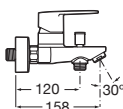

VICTORIA PLUS

Misturadora monomando exterior banho-duche com inversor automático, chuveiro de mão, flexível de 1,70 m. e suporte de duche fixo

DESENHOS TÉCNICOS

CARACTERÍSTICAS

Acabamento: Cromado

Cano fixo

Esgoto não incluído

Inversor: Automático

Ligação de água: 1/2" - 1/2"

Ligações excêntricas incluídas

Lugar de instalação: Banheira

Tipo de cartucho: Cerâmico

Tipo de descarga: Esgoto não incluído

Tipo de instalação: Mural