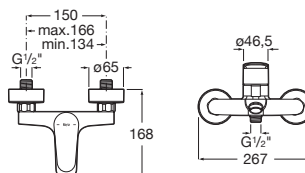

VICTORIA PLUS

Misturadora monomando exterior banho-duche com inversor automático, chuveiro de mão, flexível de 1,70 m. e suporte de duche fixo

DESENHOS TÉCNICOS

CARACTERÍSTICAS

Acabamento: Cromado

Cano fixo

Esgoto não incluído

Inversor: Automático

Ligação de água: 1/2" - 1/2"

Ligações excêntricas incluídas

Lugar de instalação: Banheira

Tipo de cartucho: Cerâmico

Tipo de descarga: Esgoto não incluído

Tipo de instalação: Mural