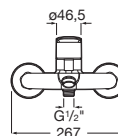

VICTORIA PLUS

Misturadora monomando exterior banho-duche com inversor automático, chuveiro de mão, flexível de 1,70 m. e suporte de duche fixo

DESENHOS TÉCNICOS

CARACTERÍSTICAS

Acabamento: Cromado

Cano fixo

Esgoto não incluído

Inversor: Automático

Ligação de água: 1/2" - 1/2"

Ligações excêntricas incluídas

Lugar de instalação: Banheira

Tipo de cartucho: Cerâmico

Tipo de descarga: Esgoto não incluído

Tipo de instalação: Mural