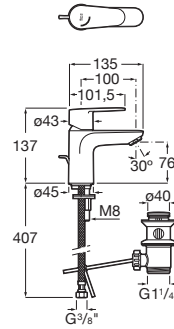

VICTORIA PLUS

Misturadora monomando para lavatório com válvula de descarga automática, Cold Start

DESENHOS TÉCNICOS

CARACTERÍSTICAS

- Abertura frontal em água fria
- Acabamento: Cromado
- Cano fixo
- Caudal (l/min a 3 bares): 5
- Descarga automática
- Ligação de água: 3/8"
- Ligações de alimentação flexíveis incluídas
- Limitador de caudal
- Lugar de instalação: Lavatório
- Poupança de água e energia
- Tipo de descarga: Descarga automática
- Tipo de instalação: De bancada
- Tipo de torneira: Monocomando
- Tipo de torneira: Monocomando