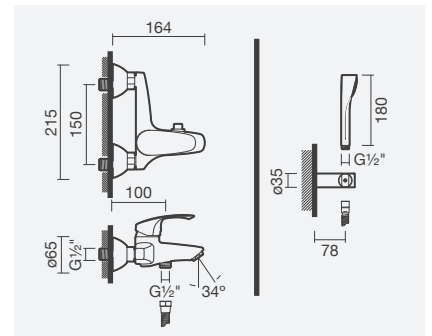

Referência	Peso	€
S502 0560 0012 600	1	

5 604173 407626

\* Com embalagem personalizada

**DUCHE**

**Torneira monocomando para duche**

- > para duchas
- > cartucho de discos cerâmicos
- > na embalagem: torneira, chuveiro de mão e flexível de 175cm

Referência	Peso	€
S502 0570 0012 600	1	

5 604173 407250

\* Com embalagem personalizada

**BANHEIRA**

**Torneira monocomando para banheira**

- > para banheiras
- > cartucho de discos cerâmicos e perlator não-orientável
- > na embalagem: torneira, chuveiro de mão e flexível de 175cm

Referência	Peso	€
S502 0580 0012 600	2	

5 604173 407649

\* Com embalagem personalizada

**COZINHA**

**Torneira monocomando para lava-louças**

- > para lava-louças com furo para torneira
- > cartucho de discos cerâmicos e perlator não-orientável
- > na embalagem: torneira, ligações flexíveis e kit de fixação