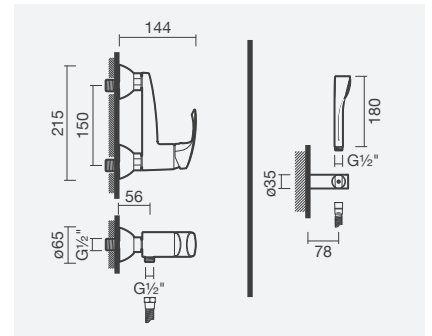

Referência	Peso	€
S502 0560 0012 600	1	

5 604173 407626

\* Com embalagem personalizada

**DUCHE**

**Torneira monocomando para duche**

- > para duchas
- > cartucho de discos cerâmicos
- > na embalagem: torneira, chuveiro de mão e flexível de 175cm

Referência	Peso	€
S502 0570 0012 600	1	

5 604173 407250

\* Com embalagem personalizada

**BANHEIRA**

**Torneira monocomando para banheira**

- > para banheiras
- > cartucho de discos cerâmicos e perlator não-orientável
- > na embalagem: torneira, chuveiro de mão e flexível de 175cm

Referência	Peso	€
S502 0580 0012 600	2	

5 604173 407649

\* Com embalagem personalizada

**COZINHA**

**Torneira monocomando para lava-louças**

- > para lava-louças com furo para torneira
- > cartucho de discos cerâmicos e perlator não-orientável
- > na embalagem: torneira, ligações flexíveis e kit de fixação