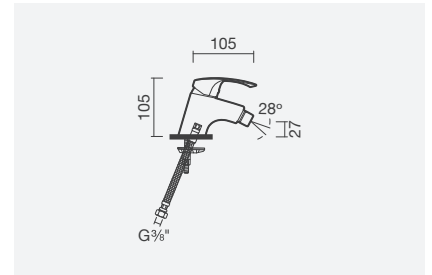

Referência	Peso	€
S502 0550 0012 600	1	

5 604173 407632

\* Com embalagem personalizada

**BIDÉ**

**Torneira monocomando para bidé**

- > para bidés sem furo para torneira
- > cartucho de discos cerâmicos e perlator orientável
- > na embalagem: torneira, ligações flexíveis e kit de fixação

Referência	Peso	€
S502 0560 0012 600	1	

5 604173 407626

\* Com embalagem personalizada

**DUCHE**

**Torneira monocomando para duche**

- > para duchas
- > cartucho de discos cerâmicos
- > na embalagem: torneira, chuveiro de mão e flexível de 175cm

Referência	Peso	€
S502 0570 0012 600	1	

5 604173 407250

\* Com embalagem personalizada

**BANHEIRA**

**Torneira monocomando para banheira**

- > para banheiras
- > cartucho de discos cerâmicos e perlator não-orientável
- > na embalagem: torneira, chuveiro de mão e flexível de 175cm

Referência	Peso	€
S502 0580 0012 600	2	

5 604173 407649

\* Com embalagem personalizada

**COZINHA**

**Torneira monocomando para lava-louças**

- > para lava-louças com furo para torneira
- > cartucho de discos cerâmicos e perlator não-orientável
- > na embalagem: torneira, ligações flexíveis e kit de fixação