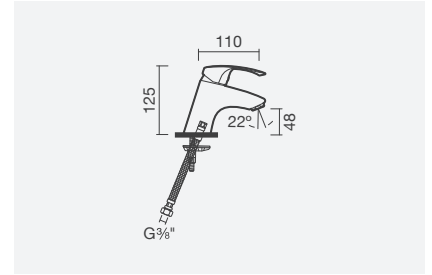

# DION

TORNEIRAS PARA  
CASA-DE-BANHO E COZINHA

Sanitana

**LAVATÓRIO**

**Torneira monocomando para lavatório**

- > para lavatórios sem furo para torneira
- > cartucho de discos cerâmicos e perlator não-orientável
- > na embalagem: torneira, ligações flexíveis e kit de fixação

Referência	Peso	€
S502 0550 0012 600	1	

5 604173 407632

\* Com embalagem personalizada

**BIDÉ**

**Torneira monocomando para bidé**

- > para bidés sem furo para torneira
- > cartucho de discos cerâmicos e perlator orientável
- > na embalagem: torneira, ligações flexíveis e kit de fixação

Referência	Peso	€
S502 0560 0012 600	1	

5 604173 407626

\* Com embalagem personalizada

**DUCHE**

**Torneira monocomando para duche**

- > para duchas
- > cartucho de discos cerâmicos
- > na embalagem: torneira, chuveiro de mão e flexível de 175cm

Referência	Peso	€
S502 0570 0012 600	1	

5 604173 407250

\* Com embalagem personalizada

**BANHEIRA**

**Torneira monocomando para banheira**

- > para banheiras
- > cartucho de discos cerâmicos e perlator não-orientável
- > na embalagem: torneira, chuveiro de mão e flexível de 175cm