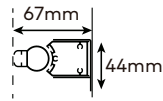

**Mónica**

Perfil vertical  
Wall profile

Altura standard:  
**1500mm.**  
Standard Height:  
1500mm.

**Tipologias** Typologies

Porta direita Right door

Porta esquerda Left door

**Foscagem** Sandblasting

Painéis em vidro temperado de 6mm.  
Perfis em alumínio lacado a branco ou metalizado.  
Vedação vertical com dupla pelúcia "softfine".  
Vedação inferior com dupla pestana de arrasto.  
Altura standard de 1500mm.  
Comprimento standard de 850mm.  
Definir medidas exactas na encomenda.  
Outras dimensões sob consulta.

6mm tempered glass panels.  
Aluminium with white lacquered or with metal finish profiles.  
Vertical sealing with pile fabric.  
Inferior sealing with double dragging flap.  
Standard Height 1500mm.  
Standard length 850mm.  
Specify exact sizes on the order.  
Other dimensions only on request.