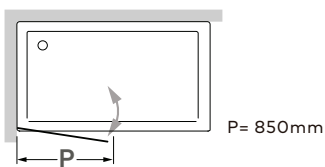

Medidas Standard

Standard Dimensions