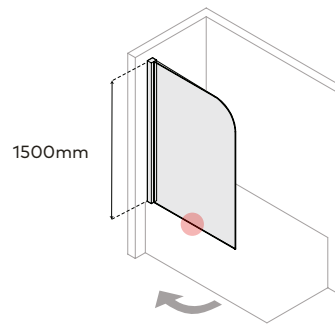

**Mónica**

Perfil vertical  
Wall profile

Altura standard:  
**1500mm.**  
Standard Height:  
1500mm.

**Tipologias** Typologies

Porta direita Right door

Porta esquerda Left door

**Foscagem** Sandblasting

Painéis em vidro temperado de 6mm.  
Perfis em alumínio lacado a branco ou metalizado.  
Vedação vertical com dupla pelúcia "softfine".  
Vedação inferior com dupla pestana de arrasto.  
Altura standard de 1500mm.  
Comprimento standard de 850mm.  
Definir medidas exactas na encomenda.  
Outras dimensões sob consulta.

6mm tempered glass panels.  
Aluminium with white lacquered or with metal finish profiles.  
Vertical sealing with pile fabric.  
Inferior sealing with double dragging flap.  
Standard Height 1500mm.  
Standard length 850mm.  
Specify exact sizes on the order.  
Other dimensions only on request.