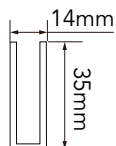

MALAGA FIXO

Perfil
Profile

Vedante
Seal

Perfis em alumínio cromado ou lacado a preto .
Vidro temperado de 8mm .
Dimensões standard do vidro 2000mm.
Com tratamento anti calcário.
24 meses de garantia.

Aluminium profiles chromed or lacquered black.
8mm temperes glass.
Glass standard dimensions 2000mm.
With coating treatment
24 months guarantee.