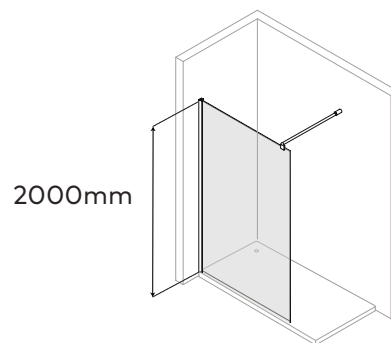

MALAGA FIXO

Perfil
Profile

Vedante
Seal

Perfis em alumínio cromado ou lacado a preto .
Vidro temperado de 8mm .
Dimensões standard do vidro 2000mm.
Com tratamento anti calcário.
24 meses de garantia.

Aluminium profiles chromed or lacquered black.
8mm temperes glass.
Glass standard dimensions 2000mm.
With coating treatment
24 months guarantee.