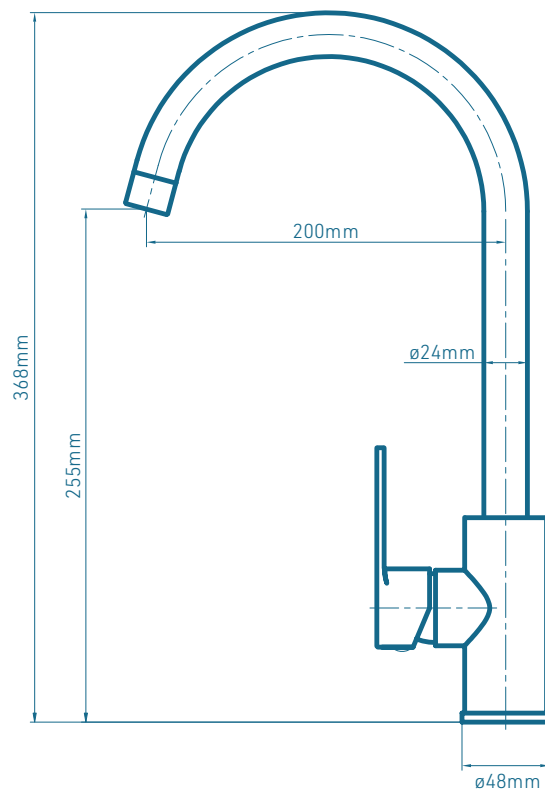

Ficha técnica

AD11021500  
Torneira de balcão | Cromada  
**COOK**

Foto

Desenho técnico (mm)

Ficha técnica

AD11021503  
Torneira de balcão | Satinado  
**COOK**

Foto

Desenho técnico (mm)