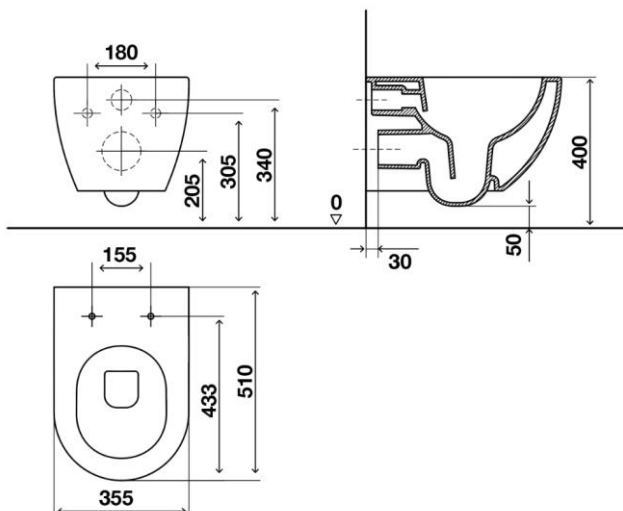

Ficha técnica

LAKE sanita Rim-Off suspensa preta

Identificação do Produto

RA20100888236

LAKE sanita Rim-Off suspensa preta

Definição e Aplicação

Sanita sem aro suspensa, moderna e prática que se apresenta com um design de linhas redondas, orgânico e elegante.

O seu material resistente e brilhante que lhe garante robustez e durabilidade e o seu tipo de fixação, permitem não só uma limpeza fácil e mais higiénica da sanita dada a ausência de um aro fechado, como também de todo o espaço de banho envolvente.

Disponível em duas cores (branco e preto), esta sanita fará uma combinação perfeita com o bidé modelo Lake e com os autoclismos interiores ultra eficientes da OLI, tornando-se numa solução que irá garantir sustentabilidade, funcionalidade e beleza em qualquer espaço de banho.

Medidas em mm