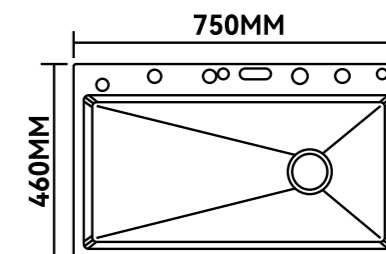

## Banca de Cozinha

BANCA

TA220/330

Ref.: RBAB7546DAP3NNBL

Pack: 11 kg / 0,103 m<sup>3</sup>

5 606779 279484