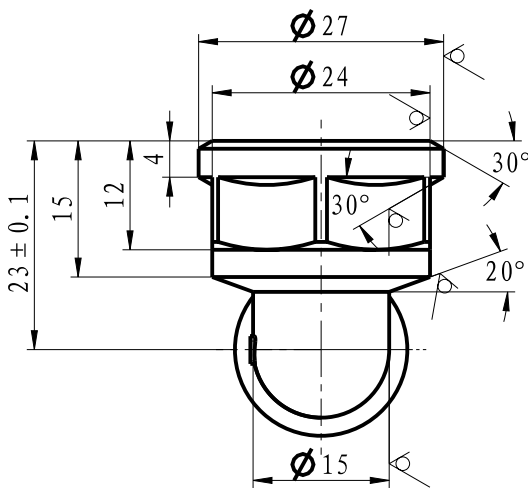

Ficha Técnica

PRESS Multicamada
Joelho 90° Rosca Fêmea
16 x 1/2" MW09030601

ESCOLHA DE PROFISSIONAL

Legenda e componentes:

Número	Componente	Material
1	Vedação	EPDM
2	Casquilho	S304
3	Corpo	CW617N

Características técnicas:

1. Peso: 72,4 gr