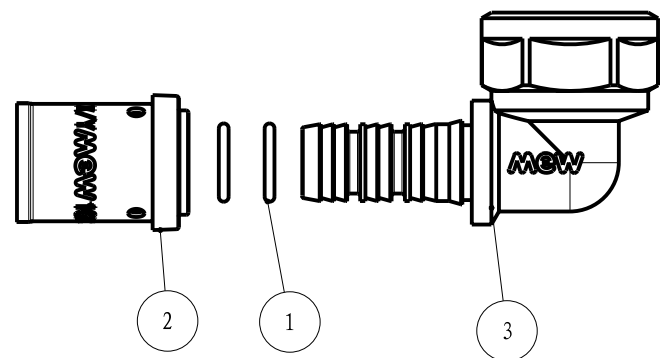

Ficha Técnica

PRESS Multicamada
Joelho 90° Rosca Fêmea
16 x 1/2" MW09030601

ESCOLHA DE PROFISSIONAL

Legenda e componentes:

Número	Componente	Material
1	Vedação	EPDM
2	Casquilho	S304
3	Corpo	CW617N

Características técnicas:

1. Peso: 72,4 gr