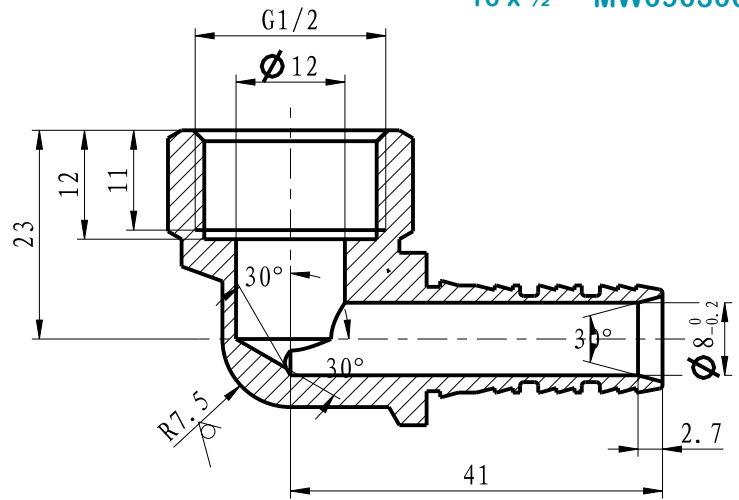

Ficha Técnica

PRESS Multicamada
Joelho 90° Rosca Fêmea
16 x 1/2" MW09030601

ESCOLHA DE PROFISSIONAL

Legenda e componentes:

Número	Componente	Material
1	Vedação	EPDM
2	Casquilho	S304
3	Corpo	CW617N

Características técnicas:

1. Peso: 72,4 gr