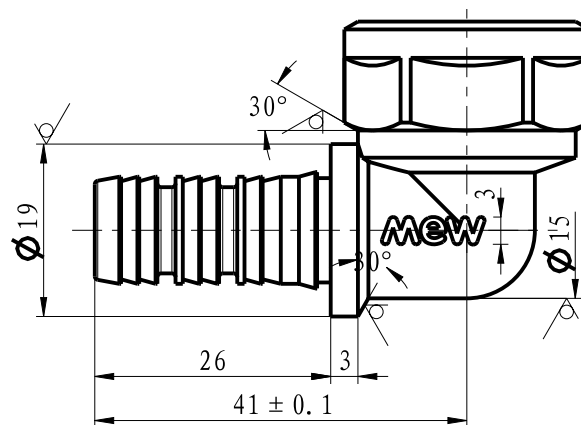

Ficha Técnica

PRESS Multicamada
Joelho 90° Rosca Fêmea
16 x 1/2" MW09030601

ESCOLHA DE PROFISSIONAL

Legenda e componentes:

Número	Componente	Material
1	Vedação	EPDM
2	Casquilho	S304
3	Corpo	CW617N

Características técnicas:

1. Peso: 72,4 gr