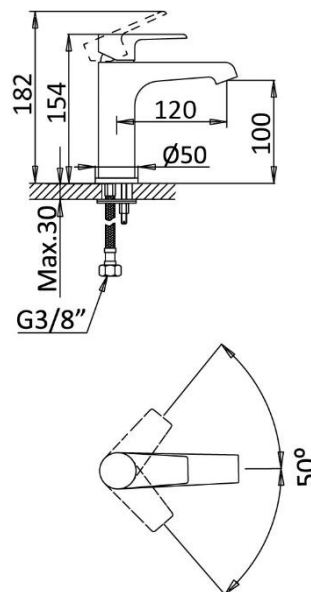

Produto | Product

Monocomando de lavatório XL | *Basin mixer XL*

181 000 0XX

IMAGEM* | *IMAGE**

DESENHO DIMENSIONAL | *DIMENSIONAL DRAWING*

ESPECIFICAÇÕES | *SPECIFICATIONS*

- Monocomando de lavatório XL;
- Cartucho de discos cerâmicos BRUMA SmoothBreeze®;
- Tecnologia para menor consumo de água BRUMA EcoDrop®;
- Ligações flexíveis.

- *Basin mixer XL;*
- *Ceramic cartridge BRUMA SmoothBreeze®;*
- *Water-saving technology BRUMA EcoDrop®;*
- *Flexible connection hoses.*

DIAGRAMA CAUDAL | *FLOW DIAGRAM*

INSTRUÇÕES DE MANUTENÇÃO | *MAINTENANCE INSTRUCTIONS*