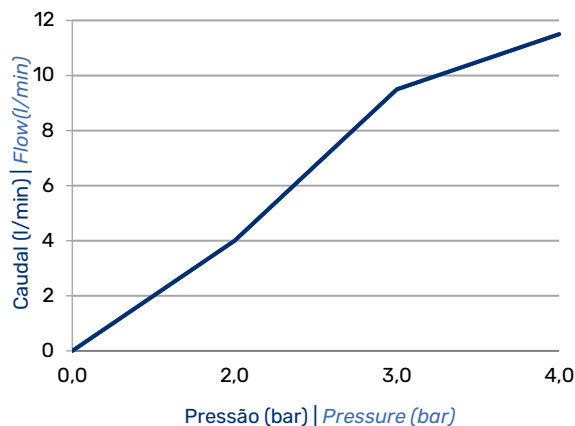

Produto | Product

Monocomando de lavatório XL | *Basin mixer XL*

181 000 0XX

IMAGEM* | *IMAGE**

DESENHO DIMENSIONAL | *DIMENSIONAL DRAWING*

ESPECIFICAÇÕES | *SPECIFICATIONS*

- Monocomando de lavatório XL;
- Cartucho de discos cerâmicos BRUMA SmoothBreeze®;
- Tecnologia para menor consumo de água BRUMA EcoDrop®;
- Ligações flexíveis.

- *Basin mixer XL;*
- *Ceramic cartridge BRUMA SmoothBreeze®;*
- *Water-saving technology BRUMA EcoDrop®;*
- *Flexible connection hoses.*

DIAGRAMA CAUDAL | *FLOW DIAGRAM*

INSTRUÇÕES DE MANUTENÇÃO | *MAINTENANCE INSTRUCTIONS*