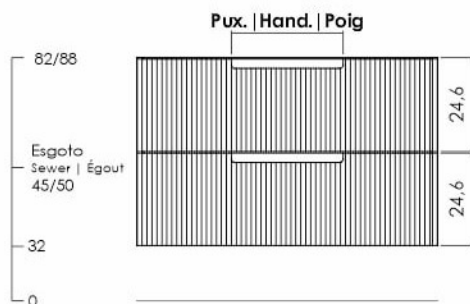

vista cima
top view | vue de haut

vista frente
front view | vue de face

vista lateral
side view | vue latérale

corde lateral
section view | coupe latérale

Mód. Mod.	Pux. Hand. Poig
60	25,8
70	27,1
80	29,7
100	39
120	50,8