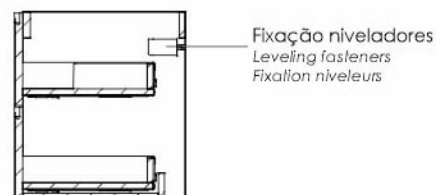

vista cima
top view | vue de haut

vista frente
front view | vue de face

vista lateral
side view | vue latérale

corde lateral
section view | coupe latérale

Mód. Mod.	Pux. Hand. Poig
60	25,8
70	27,1
80	29,7
100	39
120	50,8

NOME NAME NOM	MÓDULO GAVETÕES IMORTAL DRAWERS MODULE IMORTAL MODULE TIROIRS IMORTAL	VERSÃO VERSION	V2
DT - DESENHO TÉCNICO TD - TECHNICAL DRAWING DT - DESSIN TECHNIQUE		Português English Français	