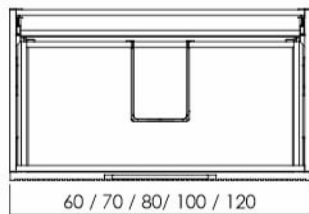

vista cima
top view | vue de haut

vista frente
front view | vue de face

vista lateral
side view | vue latérale

corde lateral
section view | coupe latérale

Mód. Mod.	Pux. Hand. Poig
60	25,8
70	27,1
80	29,7
100	39
120	50,8