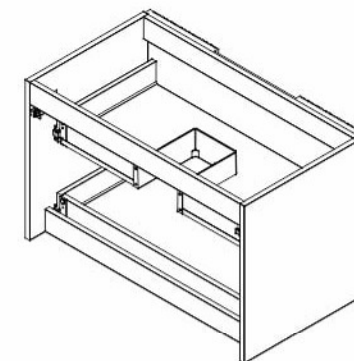

vista cima
top view | vue de haut

vista frente
front view | vue de face

vista lateral
side view | vue latérale

corde lateral
section view | coupe latérale

Mód. Mod.	Pux. Hand. Poig
60	25,8
70	27,1
80	29,7
100	39
120	50,8

NOME NAME NOM	MÓDULO GAVETÕES IMORTAL DRAWERS MODULE IMORTAL MODULE TIROIRS IMORTAL	VERSÃO VERSION	V2
DT - DESENHO TÉCNICO TD - TECHNICAL DRAWING DT - DESSIN TECHNIQUE		Português English Français	