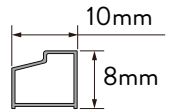

FONTANA

Perfil
Profile

Puxador
Handle

Perfil Vedação
Floor Profile

Perfis em alumínio preto.
Vidro temperado de 6 mm.
Altura: 2000 mm.
Com tratamento anti-calcário.

Aluminium black profiles.
6 mm tempered glass.
Height: 2000 mm.
With coating treatment.

Anti-calcário

Medidas Standard
Standard Dimensions

As medidas fornecidas devem ser resultantes da medição até à face exterior da base.

The provided dimensions should be measured to the outer face of the base.