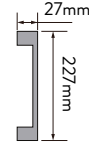

FONTANA

Perfil
Profile

Puxador
Handle

Perfil Vedação
Floor Profile

Perfis em alumínio preto.
Vidro temperado de 6 mm.
Altura: 2000 mm.
Com tratamento anti-calcário.

Aluminium black profiles.
6 mm tempered glass.
Height: 2000 mm.
With coating treatment.

Anti-calcário

Medidas Standard
Standard Dimensions

As medidas fornecidas devem ser resultantes da medição até à face exterior da base.

The provided dimensions should be measured to the outer face of the base.