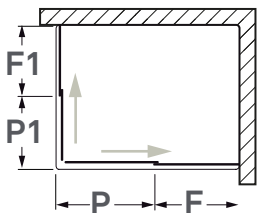

FONTANA

Perfil
Profile

Puxador
Handle

Perfil Vedação
Floor Profile

Perfis em alumínio preto.
Vidro temperado de 6 mm.
Altura: 2000 mm.
Com tratamento anti-calcário.

Aluminium black profiles.
6 mm tempered glass.
Height: 2000 mm.
With coating treatment.

Anti-calcário

Medidas Standard
Standard Dimensions

As medidas fornecidas devem ser resultantes da medição até à face exterior da base.

The provided dimensions should be measured to the outer face of the base.