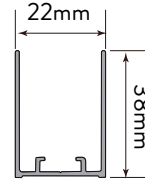

FONTANA

Perfil
Profile

Puxador
Handle

Perfil Vedação
Floor Profile

Perfis em alumínio preto.
Vidro temperado de 6 mm.
Altura: 2000 mm.
Com tratamento anti-calcário.

Aluminium black profiles.
6 mm tempered glass.
Height: 2000 mm.
With coating treatment.

Anti-calcário

Medidas Standard
Standard Dimensions

As medidas fornecidas devem ser resultantes da medição até à face exterior da base.

The provided dimensions should be measured to the outer face of the base.