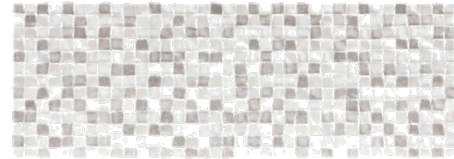

## FICHA TÉCNICA | DATASHEET

Grés porcelânico de pasta vermelha.

Grés porcelânico com acabamento brilho e variação cromática alta.

*Red-paste porcelain stoneware.*

*Porcelain stoneware with a gloss finish and high chromatic variation.*

**DIMENSÕES | DIMENSIONS** 700mm (C) x 250mm (L) x 8,5mm (E)

**ACABAMENTO | FINISH** Brilho | *Glow*