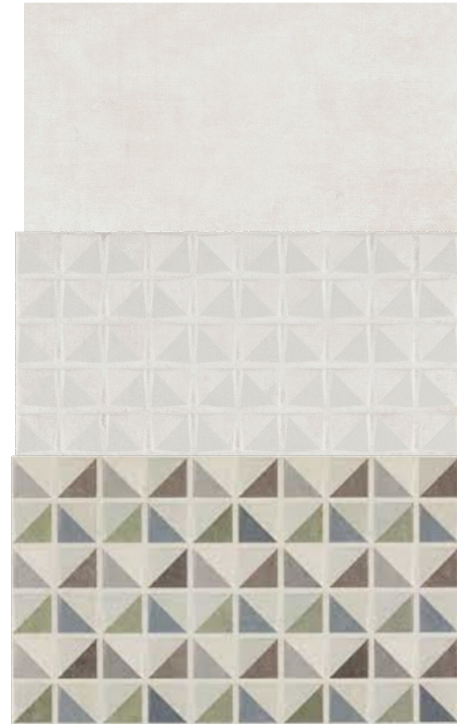

## FICHA TÉCNICA | DATASHEET

Revestimento cerâmico de pasta vermelha.

Revestimento cerâmico com acabamento mate.

*Ceramic coating of red paste.*

*Ceramic coating with matt finish.*

**DIMENSÕES | DIMENSIONS** 550mm (C) x 333mm (L) x 8,5mm (E)

**ACABAMENTO | FINISH** Mate | *Matt*