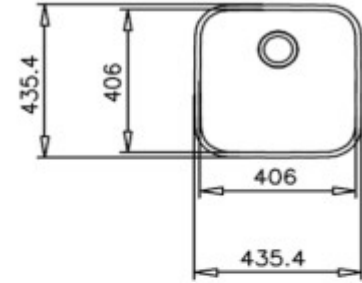

FICHA TÉCNICA | DATASHEET

Lava-louças em aço inoxidável 18/10.

Lava-louças composto por uma bacia.

18/10 stainless steel dishwasher.

Dishwasher consisting of a basin.

DIMENSÕES | DIMENSIONS 435mm (P) x 435mm (L) x 0.8mm (E)