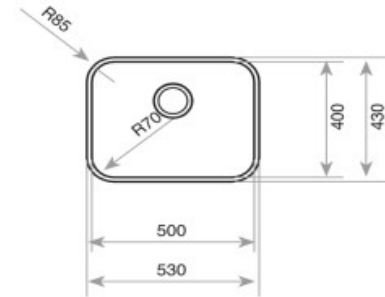

## FICHA TÉCNICA | DATASHEET

Lava-louças em aço inoxidável 18/10.

Lava-louças composto por uma bacia.

*18/10 stainless steel dishwasher.*

*Dishwasher consisting of a basin.*

**DIMENSÕES | DIMENSIONS** 430mm (P) x 530mm (L) x 1mm (E)