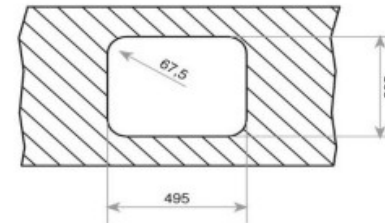

## FICHA TÉCNICA | DATASHEET

Lava-louças em aço inoxidável 18/10.

Lava-louças composto por uma bacia.

*18/10 stainless steel dishwasher.*

*Dishwasher consisting of a basin.*

**DIMENSÕES | DIMENSIONS** 430mm (P) x 530mm (L) x 1mm (E)