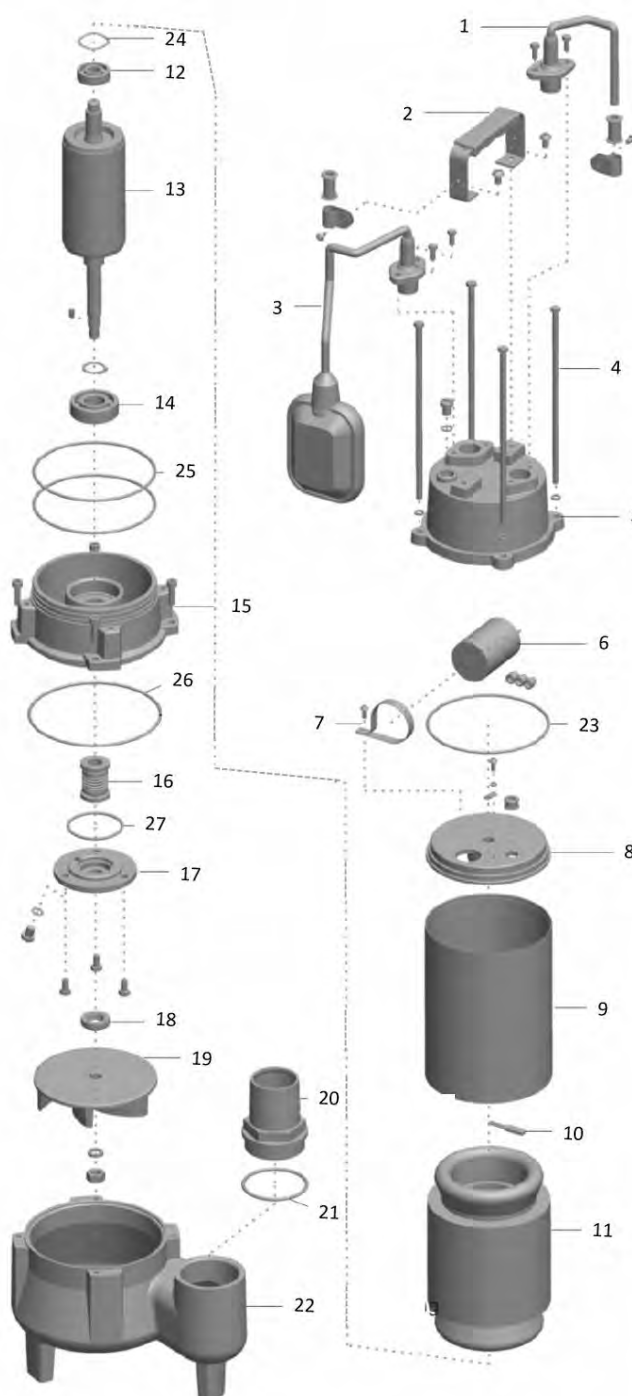

## VIBSS1100

PT	Bomba submersível sumidora 1100 W
ESP	Bomba sumergible para aguas sanitárias 1100 W
EN	Dirty water submersible pump 1100 W
FR	Pompe d'évacuation pour eaux charges 1100 W

Número	Referência	Descrição
1	VIBSS1100.1.01.001	CABO DE ALIMENTAÇÃO
2	VIBSS1100.1.01.002	PEGA
3	VIBSS1100.1.01.003	BOIA
5	VIBSS1100.1.01.005	COBERTURA SUPERIOR DO MOTOR
6	VIBSS1100.1.01.006	CONDENSADOR 25 uF
11	VIBSS1100.1.01.011	ESTATOR
12	VIBSS1100.1.01.012	ROLAMENTO
13	VIBSS1100.1.01.013	ROTOR
14	VIBSS1100.1.01.014	ROLAMENTO
15	VIBSS1100.1.01.015	COBERTURA SUPERIOR
16	VIBSS1100.1.01.016	EMPANQUE MECANICO
17	VIBSS1100.1.01.017	TAMPA COBERTURA SUPERIOR
18	VIBSS1100.1.01.018	VEDANTE OLEO
19	VIBSS1100.1.01.019	IMPULSOR
20	VIBSS1100.1.01.020	LIGADOR SAIDA
21	VIBSS1100.1.01.021	ORING LIGADOR SAIDA
22	VIBSS1100.1.01.022	BASE METÁLICA
23	VIBSS1100.1.01.023	O-RING TAMPA DA BOMBA
24	VIBSS1100.1.01.024	ANILHA DE COMPENSAÇÃO
25	VIBSS1100.1.01.025	O-RING INFERIOR MOTOR
26	VIBSS1100.1.01.026	O-RING CORPO DA BOMBA
27	VIBSS1100.1.01.027	O-RING TAMPA EMPANQUE