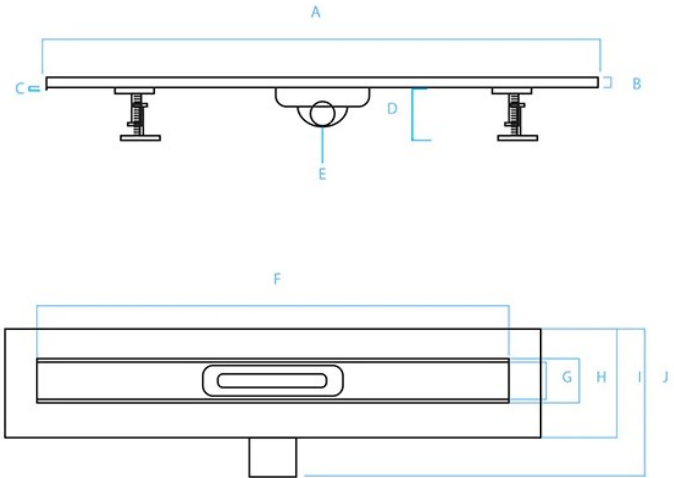

FICHA TÉCNICA | DATASHEET

Grelha em inox AISI 304.

Canal suporte em ABS.

2 Suportes em ABS para ajuste de altura e fixação canal.

Chave de acesso e limpeza do canal.

Grid in AISI 304 stainless steel.

Support channel in ABS.

2 ABS brackets for height adjustment and channel fixing.

Access key and channel cleaning.

DIMENSÕES | DIMENSIONS 545m (C) x 77mm (L) x 102mm (A)