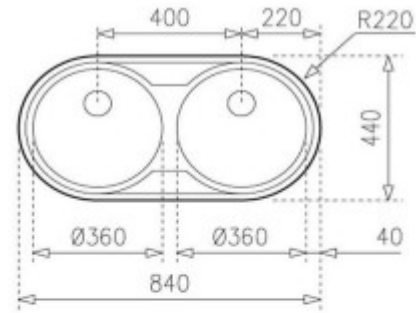

FICHA TÉCNICA | DATASHEET

Lava-louças em aço inoxidável 18/10.

Lava-louças composto por duas bacias.

18/10 stainless steel dishwasher.

Dishwasher consisting of two basins.

DIMENSÕES | DIMENSIONS 440mm (P) x 840mm (L) x 0.7mm (E)