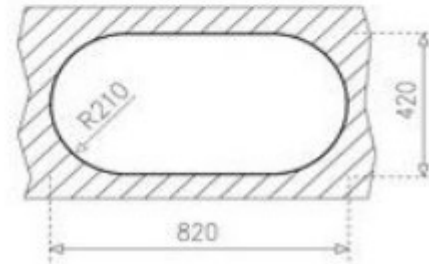

FICHA TÉCNICA | DATASHEET

Lava-louças em aço inoxidável 18/10.

Lava-louças composto por duas bacias.

18/10 stainless steel dishwasher.

Dishwasher consisting of two basins.

DIMENSÕES | DIMENSIONS 440mm (P) x 840mm (L) x 0.7mm (E)