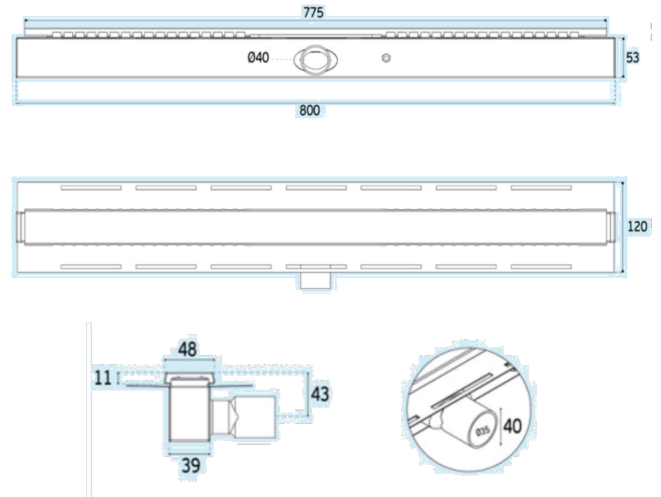

FICHA TÉCNICA | DATASHEET

Dreno de chuveiro linear em aço inox, de fácil aplicação com uma integração elegante em qualquer casa de banho.

Capacidade do fluxo: 40l/min.

Grelha de drenagem: 775mmx60mm.

Diâmetro: 40mm.

Stainless steel linear shower drain, easy to apply and elegantly integrated into any bathroom.

Flow capacity: 40l/min.

Drainage grill: 775mmx60mm.

Diameter: 40mm.

DIMENSÕES | DIMENSIONS 800mm (C) x 120mm (L) x 53mm (A)