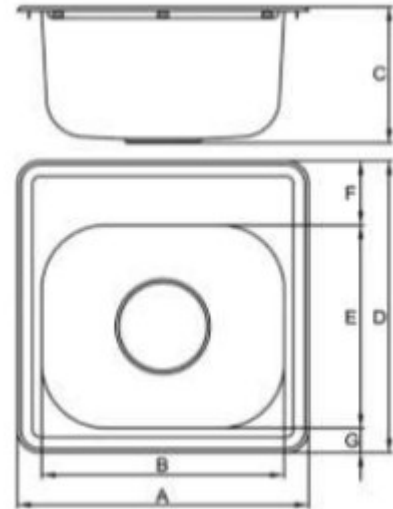

FICHA TÉCNICA | DATASHEET

Lava-louças em aço inoxidável 18/10.

Lava-louças composto por uma bacia.

18/10 stainless steel dishwasher.

Dishwasher consisting of a basin.

DIMENSÕES | DIMENSIONS 150mm (P) x 150mm (L) x 0.7mm (E)