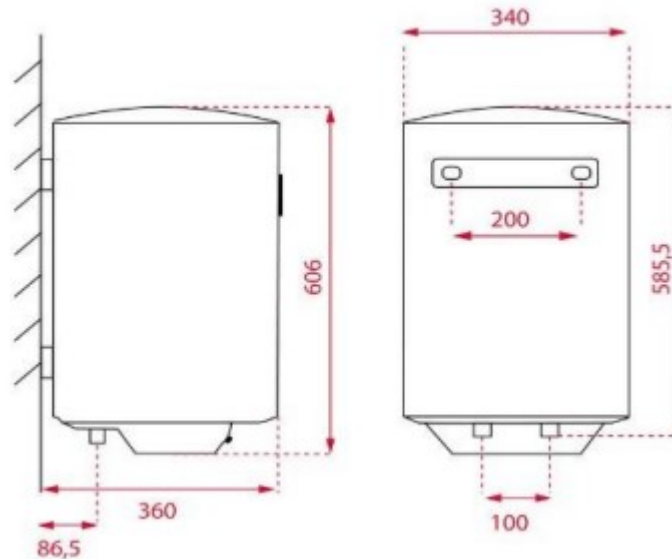

## FICHA TÉCNICA | DATASHEET

Termoacumulador de instalação vertical.

*Vertical installation water heater.*

**DIMENSÕES | DIMENSIONS** 340mm (P) x 340mm (L) x 606mm (A)

**ACABAMENTO | FINISH** Branco | White