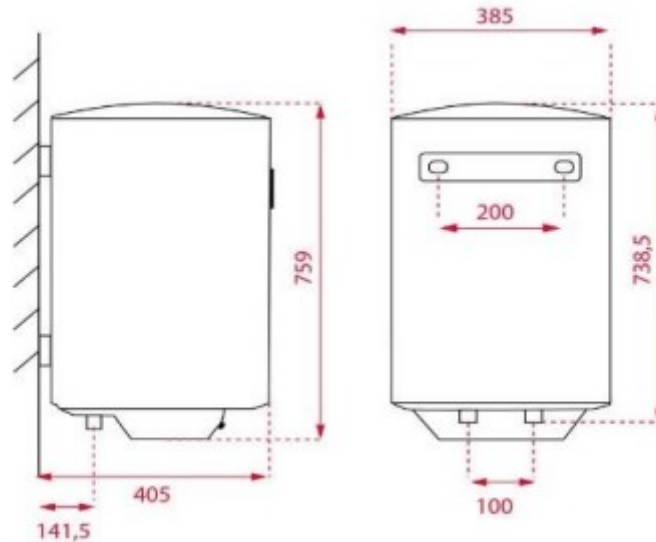

FICHA TÉCNICA | DATASHEET

Termoacumulador de instalação vertical.

Vertical installation water heater.

DIMENSÕES | DIMENSIONS 385mm (P) x 385mm (L) x 759mm (A)

ACABAMENTO | FINISH Branco | White