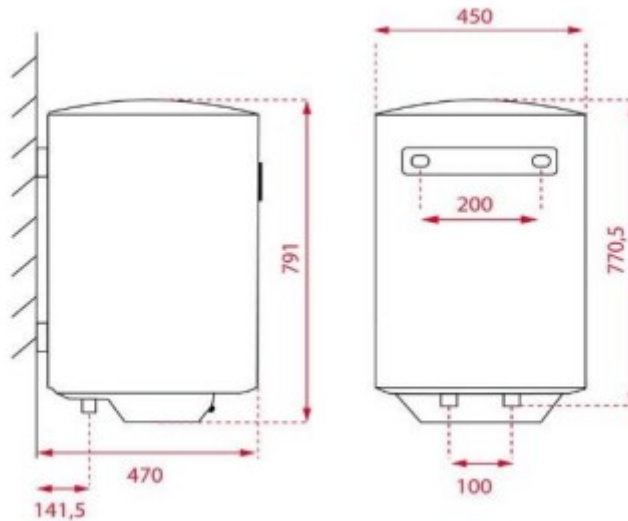

FICHA TÉCNICA | DATASHEET

Termoacumulador de instalação vertical.

Vertical installation water heater.

DIMENSÕES | DIMENSIONS 450mm (P) x 450mm (L) x 791mm (E)

ACABAMENTO | FINISH Branco | White