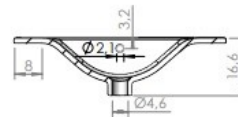

CARACTERÍSTICAS | CHARACTERISTICS

Lavatório de encastrar.

Canalização central.

Lavatório cerâmico.

Lavatório com pia centrada.

Built-in washbasin.

Central plumbing.

Ceramic washbasin.

Washbasin with centered sink.

Corte Frontal

Corte Lateral

DIMENSÕES | DIMENSIONS 614mm (L) x 160mm (A) x 464mm (P)

ACABAMENTO | FINISH Branco Brilho | *Glow White*