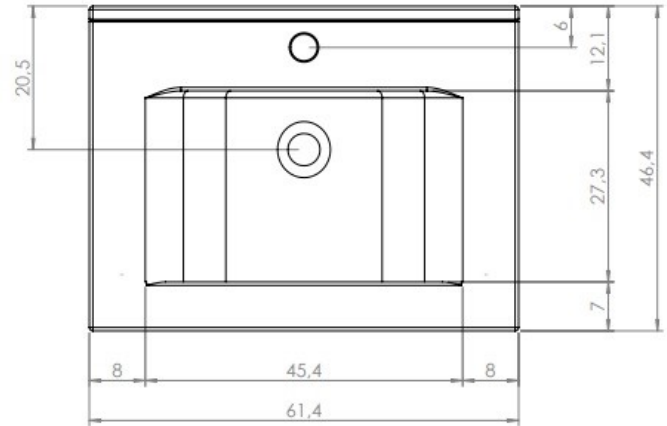

CARACTERÍSTICAS | CHARACTERISTICS

Lavatório de encastrar.

Canalização central.

Lavatório cerâmico.

Lavatório com pia centrada.

Built-in washbasin.

Central plumbing.

Ceramic washbasin.

Washbasin with centered sink.

Corte Frontal

Corte Lateral

DIMENSÕES | DIMENSIONS 614mm (L) x 160mm (A) x 464mm (P)

ACABAMENTO | FINISH Branco Brilho | *Glow White*