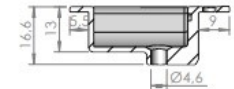

CARACTERÍSTICAS | CHARACTERISTICS

Lavatório de encastrar.

Canalização central.

Lavatório cerâmico.

Lavatório com pia centrada.

Built-in washbasin.

Central plumbing.

Ceramic washbasin.

Washbasin with centered sink.

Corte Frontal

Corte Lateral

DIMENSÕES | DIMENSIONS 614mm (L) x 160mm (A) x 464mm (P)

ACABAMENTO | FINISH Branco Brilho | *Glow White*