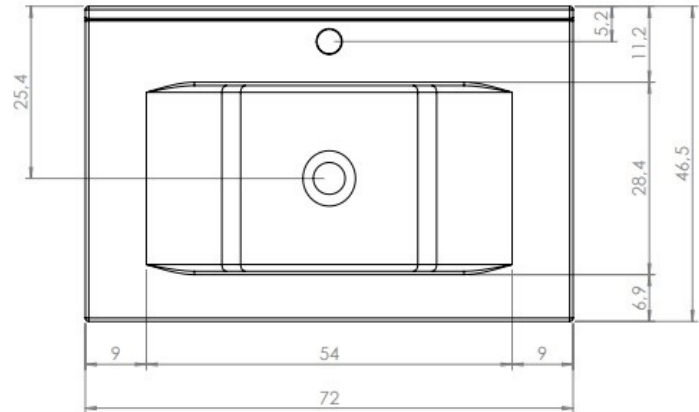

## CARACTERÍSTICAS | CHARACTERISTICS

Lavatório de encastrar.

Canalização central.

Lavatório cerâmico.

Lavatório com pia centrada.

*Built-in washbasin.*

*Central plumbing.*

*Ceramic washbasin.*

*Washbasin with centered sink.*

Corte Frontal

Corte Lateral

**DIMENSÕES | DIMENSIONS** 720mm (L) x 160mm (A) x 465mm (P)

**ACABAMENTO | FINISH** Branco Brilho | *Glow White*