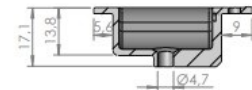

## CARACTERÍSTICAS | CHARACTERISTICS

Lavatório de encastrar.

Canalização central.

Lavatório cerâmico.

Lavatório com pia centrada.

*Built-in washbasin.*

*Central plumbing.*

*Ceramic washbasin.*

*Washbasin with centered sink.*

Corte Frontal

Corte Lateral

**DIMENSÕES | DIMENSIONS** 720mm (L) x 160mm (A) x 465mm (P)

**ACABAMENTO | FINISH** Branco Brilho | *Glow White*