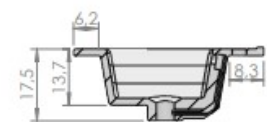

CARACTERÍSTICAS | CHARACTERISTICS

Lavatório de encastrar.

Canalização central.

Lavatório cerâmico.

Lavatório com pia centrada.

Built-in washbasin.

Central plumbing.

Ceramic washbasin.

Washbasin with centered sink.

Corte Frontal

Corte Lateral

DIMENSÕES | DIMENSIONS 812mm (L) x 160mm (A) x 464mm (P) **ACABAMENTO | FINISH** Branco Brilho | *Glow White*