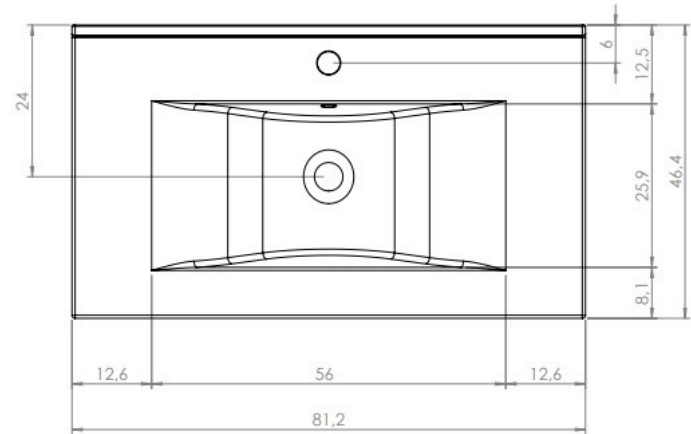

CARACTERÍSTICAS | CHARACTERISTICS

Lavatório de encastrar.

Canalização central.

Lavatório cerâmico.

Lavatório com pia centrada.

Built-in washbasin.

Central plumbing.

Ceramic washbasin.

Washbasin with centered sink.

Corte Frontal

Corte Lateral

DIMENSÕES | DIMENSIONS 812mm (L) x 160mm (A) x 464mm (P) **ACABAMENTO | FINISH** Branco Brilho | *Glow White*