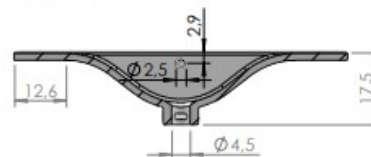

CARACTERÍSTICAS | CHARACTERISTICS

Lavatório de encastrar.

Canalização central.

Lavatório cerâmico.

Lavatório com pia centrada.

Built-in washbasin.

Central plumbing.

Ceramic washbasin.

Washbasin with centered sink.

Corte Frontal

Corte Lateral

DIMENSÕES | DIMENSIONS 812mm (L) x 160mm (A) x 464mm (P) **ACABAMENTO | FINISH** Branco Brilho | *Glow White*