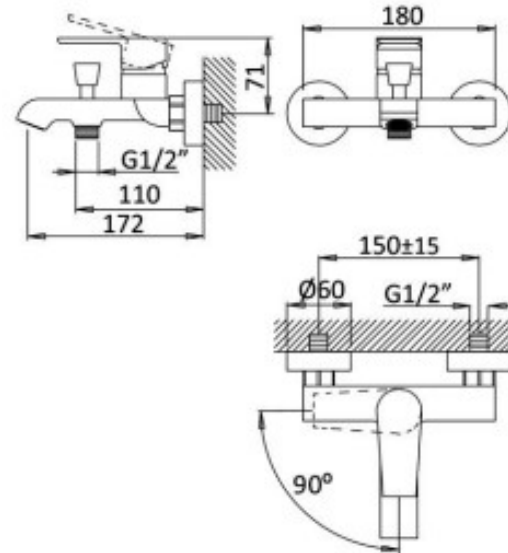

## CARACTERÍSTICAS | CHARACTERISTICS

Monocomando de banheira. Cartucho de 35mm de discos cerâmicos de manuseamento suave. Chuveiro de mão Emotion. Bicha de chuveiro Lux de 175cm. Suporte de chuveiro regulável Elo.

*Single-lever bath/shower mixer. 35mm soft-handling ceramic disc cartridge. Emotion hand shower. Lux 175cm metal shower hose. Elo adjustable shower holder.*

**DIMENSÕES | DIMENSIONS** 180mm (C) x 150mm (L) x 172mm (A)