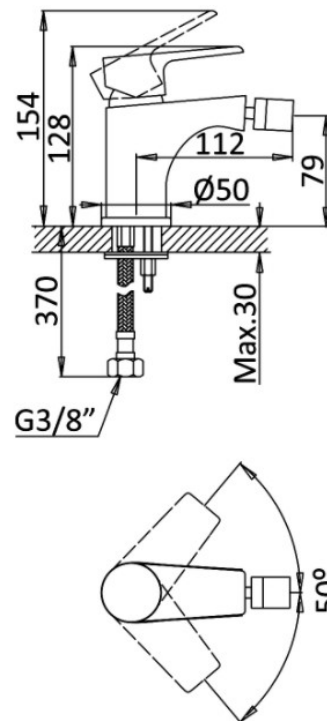

## FICHA TÉCNICA | DATASHEET

Monocomando de Bidé.

Cartucho de 35mm de discos cerâmicos de manuseamento suave.

Ligações flexíveis.

*Bidet mixer.*

*35mm soft-handling ceramic disc cartridge.*

*Flexible connection hoses.*

**DIMENSÕES | DIMENSIONS** 112mm (C) x 50mm (L) x 128mm (A)

**ACABAMENTO | FINISH** Cromado | Chrome