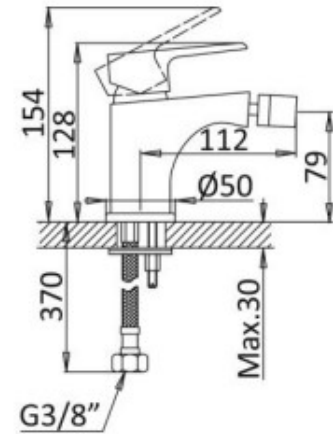

## CARACTERÍSTICAS | CHARACTERISTICS

Monocomando de Bidé

Cartucho de 35mm de discos cerâmicos de manuseamento suave.

Ligações flexíveis.

*Bidet mixer.*

*35mm soft-handling ceramic disc cartridge.*

*Flexible connection hoses.*

**DIMENSÕES | DIMENSIONS** 112mm (C) x 50mm (L) x 128mm (A)

**ACABAMENTO | FINISH** Preto Mate | *Night Sky*