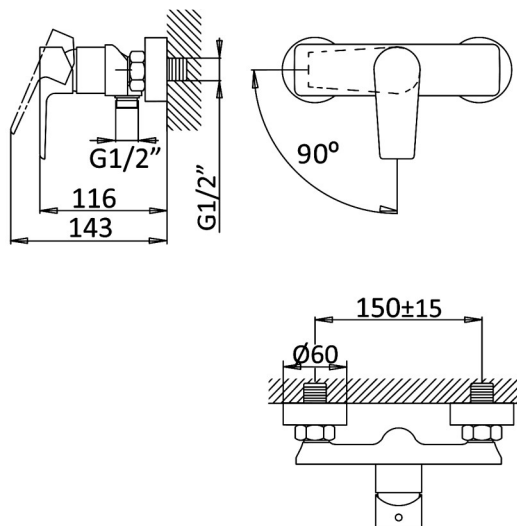

FICHA TÉCNICA | DATASHEET

Monocomando de duche. Cartucho de 35mm com cold start de discos cerâmicos de manuseamento suave. Chuveiro de mão Emotion. Bicha de chuveiro metálica de 175cm. Suporte de chuveiro regulável Elo.

Single-lever shower mixer. 35mm cartridge with soft-handling ceramic disc cold start. Emotion hand shower. 175cm metal shower hose. Elo adjustable shower holder.

DIMENSÕES | DIMENSIONS 180mm (C) x 150mm (L) x 116mm (P)