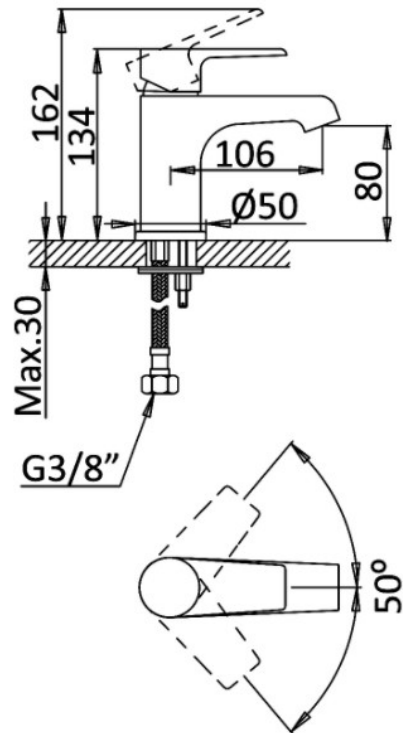

FICHA TÉCNICA | DATASHEET

Monocomando de Lavatório.

Cartucho de 35mm de discos cerâmicos de manuseamento suave.

Ligações flexíveis.

Basin mixer.

35mm soft-handling ceramic disc cartridge.

Flexible connection hoses.

DIMENSÕES | DIMENSIONS 106mm (C) x 50mm (L) x 134mm (A)

ACABAMENTO | FINISH Cromado | Chrome