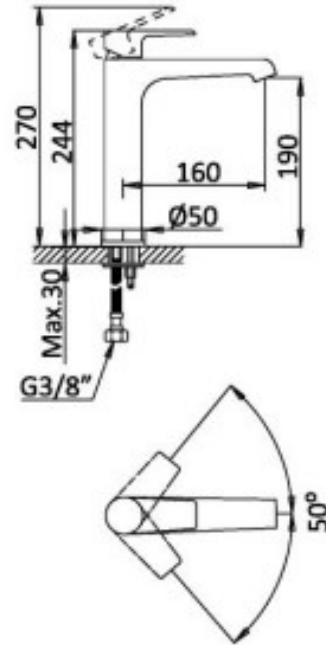

CARACTERÍSTICAS | CHARACTERISTICS

Monocomando de Lavatório para lavatórios altos.

Cartucho de 35mm de discos cerâmicos de manuseamento suave.

Ligações flexíveis.

Single-lever washbasin for tall washbasins.

35mm soft-handling ceramic disc cartridge.

Flexible connection hoses.

DIMENSÕES | DIMENSIONS 190mm (C) x 50mm (L) x 244mm (A)

ACABAMENTO | FINISH Cromado | Chrome