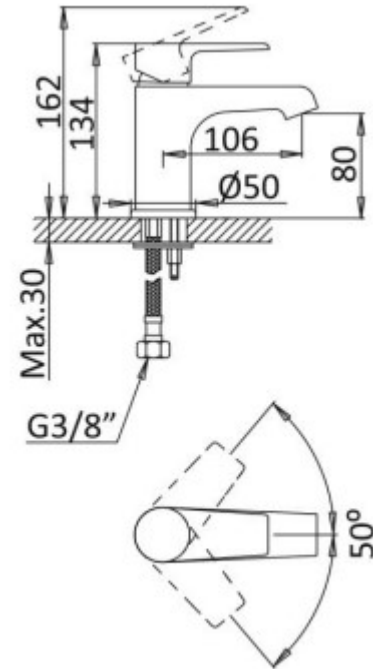

CARACTERÍSTICAS | CHARACTERISTICS

Monocomando de Lavatório.

Cartucho de 35mm de discos cerâmicos de manuseamento suave.

Ligações flexíveis.

Basin mixer.

35mm soft-handling ceramic disc cartridge.

Flexible connection hoses.

DIMENSÕES | DIMENSIONS 106mm (C) x 50mm (L) x 134mm (A)

ACABAMENTO | FINISH Preto Mate | *Night Sky*