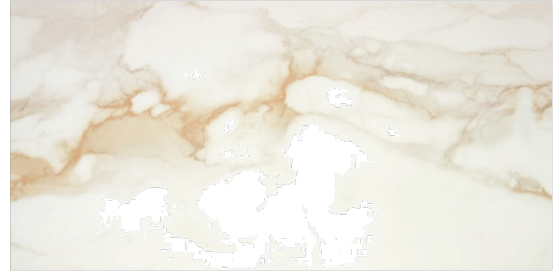

FICHA TÉCNICA | DATASHEET

Porcelânico, com efeito mármore.

Opção de Superfície: polido e satinado.

Peças rectificadas.

Porcelain, with marble effect.

Surface Option: polished and satin.

Rectified parts.

DIMENSÕES | DIMENSIONS 600mm (C) x 1200mm (L) x 11mm (E) **ACABAMENTO | FINISH** Polido e Satinado | *Polished and satin*