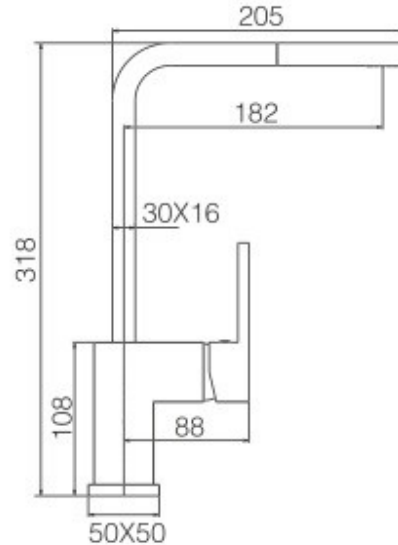

## CARACTERÍSTICAS | CHARACTERISTICS

Torneira monocomando vertical.

Torneira em latão cromado com o cano superior rectangular.

*Vertical single-lever faucet.*

*Chrome-plated brass faucet with rectangular upper spout.*

**DIMENSÕES | DIMENSIONS** 205mm (C) x 50mm (L) x 318mm (A)

**ACABAMENTO | FINISH** Cromado | Chrome