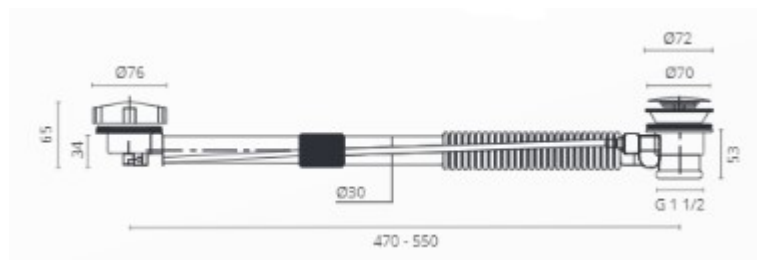

## FICHA TÉCNICA | DATASHEET

Válvula de banheira automática em latão cromada.

*Chrome-plated brass automatic bathtub valve.*

**DIMENSÕES | DIMENSIONS** 62.5cm (C) x 8cm (L) x 9cm (A)

**ACABAMENTO | FINISH** Cromado | *Chrome*