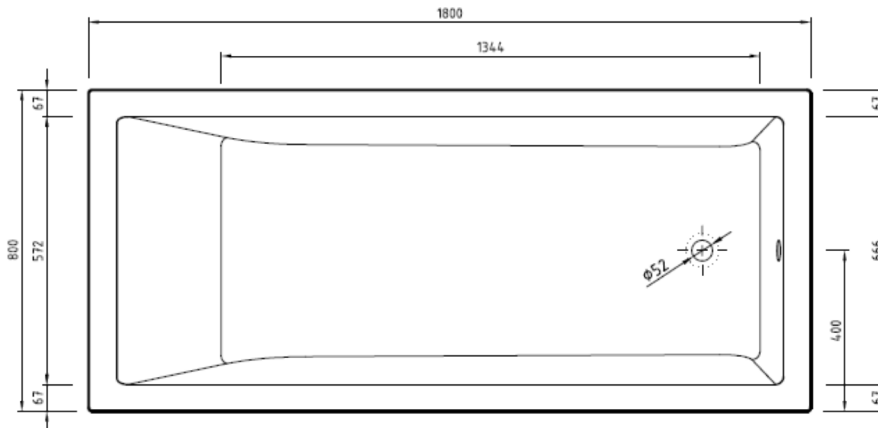

## FICHA TÉCNICA | DATASHEET

Banheira acrílica rectangular. Simples. Estilo minimal de linhas direitas e depuradas, zona dorsal ergonómica para um máximo conforto lombar. Chapa acrílica s/norma EN263 (NF). EN14516-CL1+CL2. EN263. EN232. EN198.

*Rectangular acrylic bathtub. Simple. Minimalista style of straight and clean lines, ergonomic dorsal zone for a maximum lower back confort. Crosslinked cost acrylic sheet acc/standard EN263 (NF). EN14516-CL1+CL2. EN263. EN232. EN198.*

**DIMENSÕES | DIMENSIONS** 180cm (C) x 80cm (L) x 37,9cm (A)

**ACABAMENTO | FINISH** Branco Brilho | *White Glow*