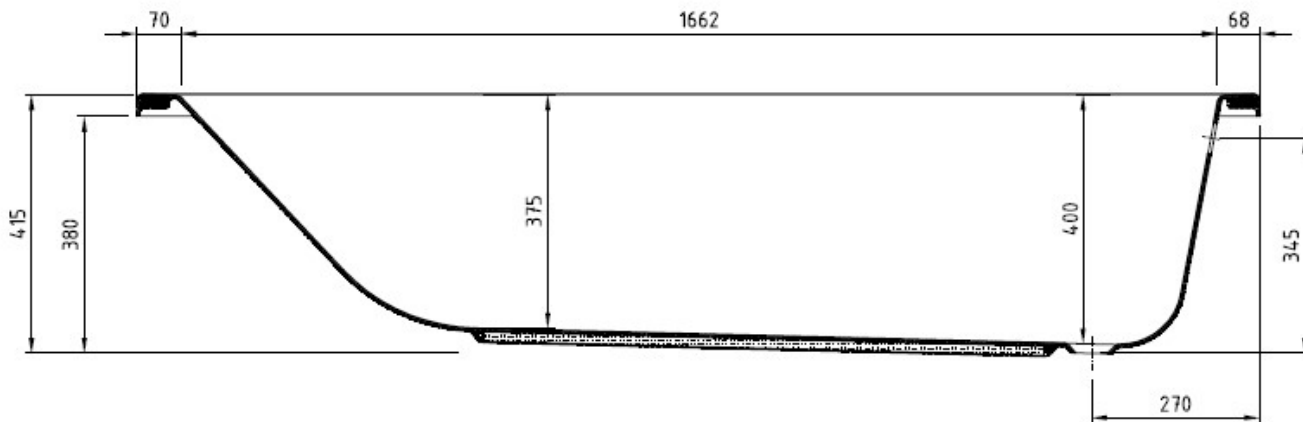

FICHA TÉCNICA | DATASHEET

Banheira acrílica rectangular. Simples. Estilo minimal de linhas direitas e depuradas, zona dorsal ergonómica para um máximo conforto lombar. Chapa acrílica s/norma EN263 (NF). EN14516-CL1+CL2. EN263. EN232. EN198.

Rectangular acrylic bathtub. Simple. Minimalista style of straight and clean lines, ergonomic dorsal zone for a maximum lower back confort. Crosslinked cost acrylic sheet acc/standard EN263 (NF). EN14516-CL1+CL2. EN263. EN232. EN198.

PRODUTOS ASSOCIADOS | RELATED PRODUCTS

Estrutura Metálica + Pés de Apoio Metálicos + Válvula Descarga | *Metallic Structure + Metallic Feet Support + Discharge Valve*