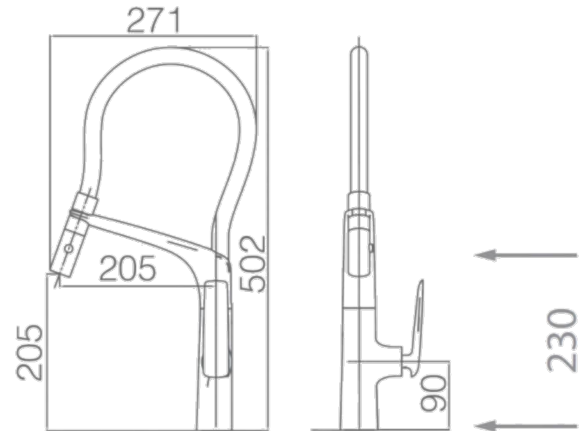

CARACTERÍSTICAS | CHARACTERISTICS

Torneira misturadora de cozinha removível.

Torneira misturadora de cozinha em latão com acabamento cromado e flexível em preto mate.

Removable kitchen mixer tap.

Brass kitchen mixer tap with chrome finish and flexible matt black.

DIMENSÕES | DIMENSIONS 271mm (C) x 50mm (L) x 502mm (A)

ACABAMENTO | FINISH Cromado | Chrome