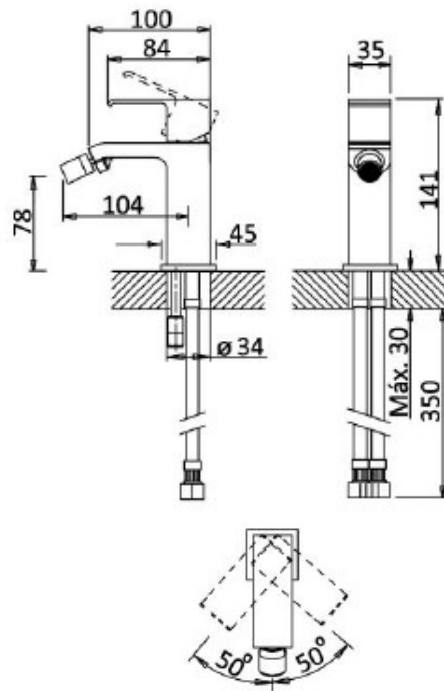

FICHA TÉCNICA | DATASHEET

Monocomando de bidé.

Cartucho de discos cerâmicos de 26mm com manuseamento suave.

Ligações flexíveis.

Sistema de poupança de água.

Bidet mixer.

26mm ceramic disc cartridge for gentle handling.

Flexible connection hoses.

Water-saving technology.

DIMENSÕES | DIMENSIONS 100mm (C) x 45mm (L) x 141mm (A)

ACABAMENTO | FINISH Cromado | Chrome