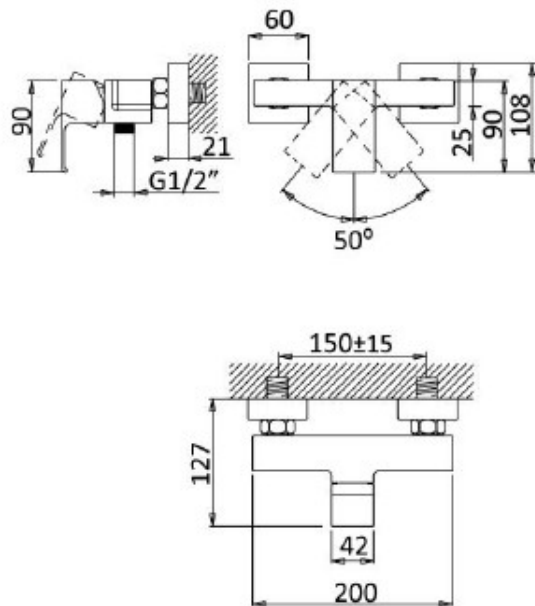

FICHA TÉCNICA | DATASHEET

Monocomando de duche. Cartucho de discos cerâmicos de 26mm de manuseamento suave. Chuveiro de mão Quadra. Bicha de chuveiro metálica de 175cm. Tecnologia para menor consumo de água. Sistema anticalcário (de fácil remoção e limpeza).

Single-lever shower mixer. 26mm soft-handling ceramic disc cartridge. Quadra hand shower. 175cm metal shower hose. Water-saving technology. Anti-limescale system (easy to remove and clean).

DIMENSÕES | DIMENSIONS 200mm (C) x 150mm (L) x 108mm (A)