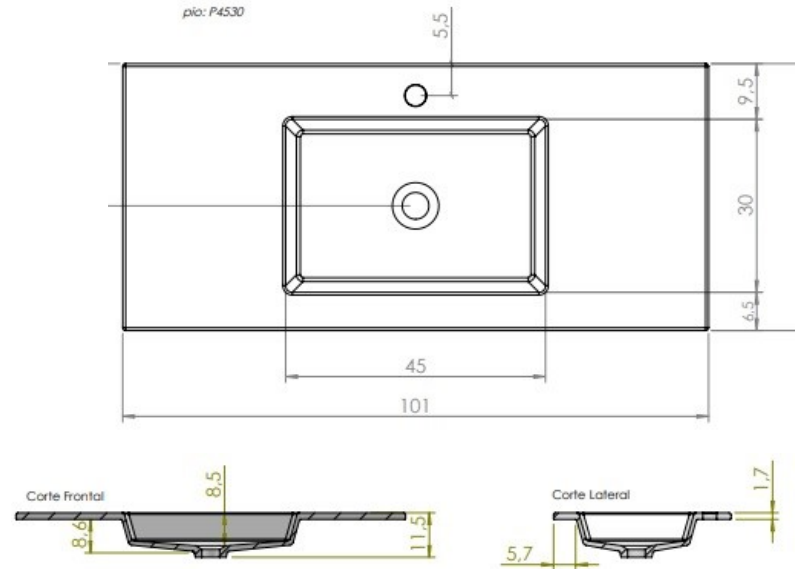

## CARACTERÍSTICAS | CHARACTERISTICS

Lavatório de encastrar.

Canalização central.

Lavatório em gel coat.

Lavatório com pia centrada.

*Built-in washbasin.*

*Central plumbing.*

*Gel coat washbasin.*

*Washbasin with centered sink.*

**DIMENSÕES | DIMENSIONS** 1010mm (L) x 160mm (A) x 460mm (P) **ACABAMENTO | FINISH** Branco Brilho | *Glow White*